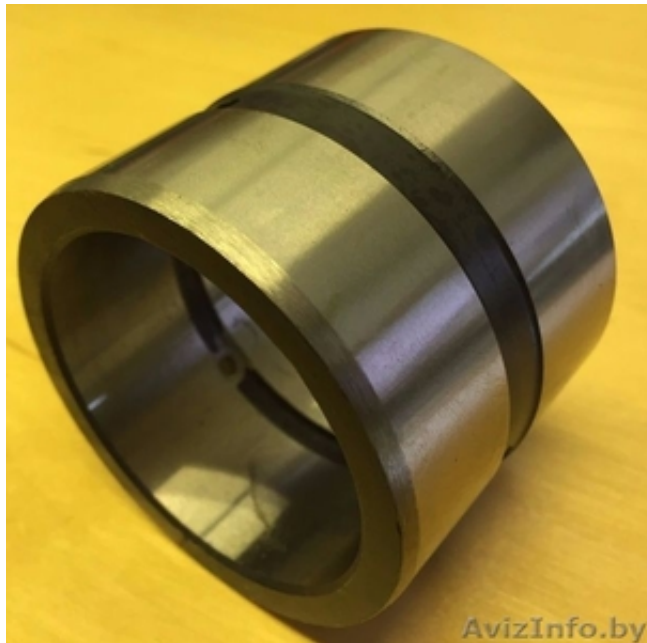

KVERNELAND KK011682R втулка D50X62X50

Брест, Беларусь

KVERNELAND KK011682R втулка D50X62X50

Осуществляем поставку оригинальных запасных частей для сельхозтехники таких марок, как: Kverneland, Case, New Holland, Ropa, JCB, Laverda, Massey Ferguson, Amazone, Grimme, Ploeger, Claas, Capello
Большой выбор неоригинальных запчастей европейских и американских производителей: Geringhoff, Kverneland, Case, New Holland, Claas, John Deere, Fantini, Monosem, Laverda