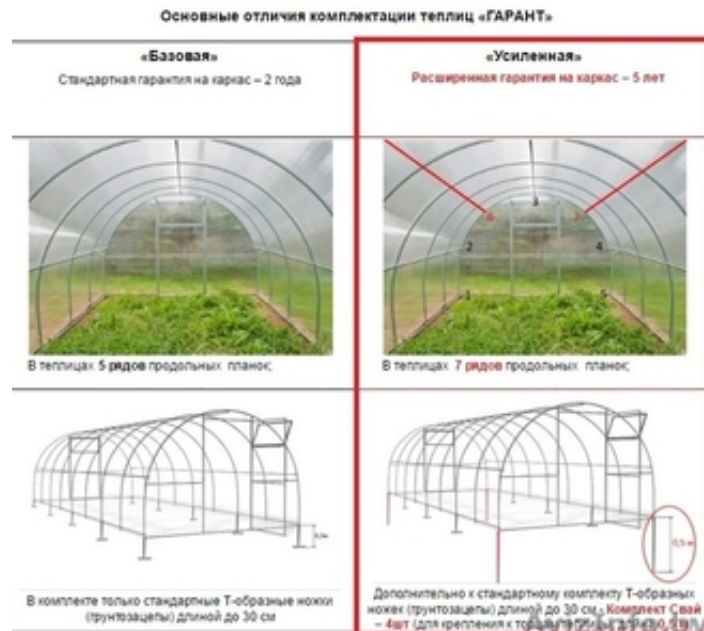

## Теплица «ГАРАНТ-Старт» Гарантия производителя

Брест, Беларусь

Бесплатная доставка по Беларуси!

Доступны 2 варианта комплектации:

БАЗОВАЯ (5 рядов горизонтальных планок, 2 года гарантии)

УСИЛЕННАЯ (7 рядом горизонтальных планок, комплект свай, 5 лет гарантии)

Длина – 4, 6, 8, 10, 12 м

Ширина – 3 м

Высота – 2 м

Дуга - 20x20 мм, шаг между дугами – 1 м.

Тип конструкции - арочная

Тип профиля - цельносварная труба 20x20 мм

Тип каркаса - цельные дуги, цельные сварные торцы

Расстояние между дугами - 100 см

Материал профиля - оцинкованная сталь

Максимальные снеговые нагрузки - 80 кг/м<sup>2</sup>

Крепление поликарбоната - саморезы размером 4, 2x25 мм с оцинкованной шайбой и резиновым уплотнителем

Поликарбонат 4мм с УФ защитой, плотность 0,6 кг/м<sup>2</sup>

Возможность удлинения - есть

Ножки (для крепления в грунт) - есть

Форточка на крыше - приобретается отдельно

Атомат для проветривания - приобретается отдельно