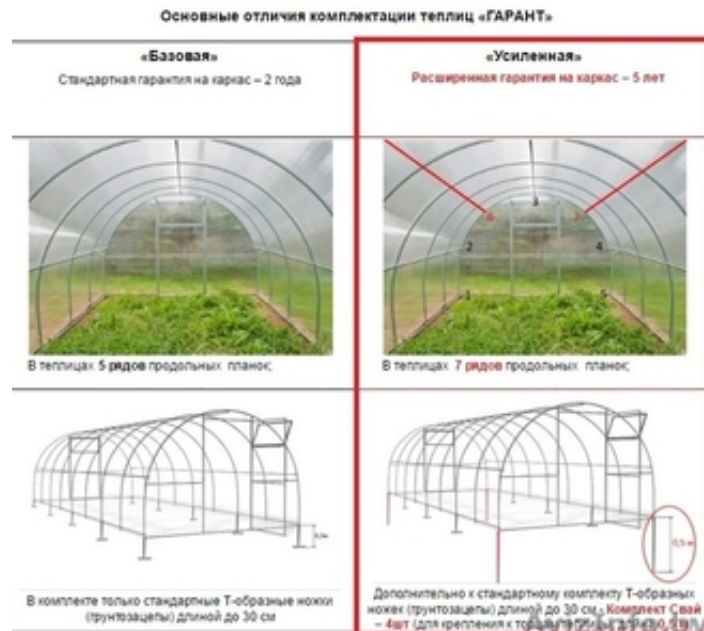

Теплица «ГАРАНТ-Старт» Гарантия производителя

Брест, Беларусь

Бесплатная доставка по Беларуси!

Доступны 2 варианта комплектации:

БАЗОВАЯ (5 рядов горизонтальных планок, 2 года гарантии)

УСИЛЕННАЯ (7 рядом горизонтальных планок, комплект свай, 5 лет гарантии)

Длина – 4, 6, 8, 10, 12 м

Ширина – 3 м

Высота – 2 м

Дуга - 20x20 мм, шаг между дугами – 1 м.

Тип конструкции - арочная

Тип профиля - цельносварная труба 20x20 мм

Тип каркаса - цельные дуги, цельные сварные торцы

Расстояние между дугами - 100 см

Материал профиля - оцинкованная сталь

Максимальные снеговые нагрузки - 80 кг/м²

Крепление поликарбоната - саморезы размером 4, 2x25 мм с оцинкованной шайбой и резиновым уплотнителем

Поликарбонат 4мм с УФ защитой, плотность 0,6 кг/м²

Возможность удлинения - есть

Ножки (для крепления в грунт) - есть

Форточка на крыше - приобретается отдельно

Атомат для проветривания - приобретается отдельно