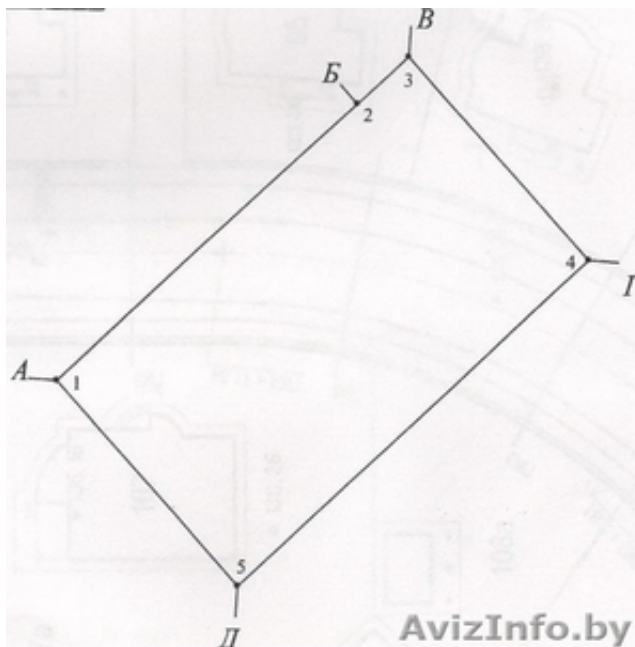

Участок под строительство дома р-н Плеска-Мощёнка

Брест, Беларусь

Участок 10.10 соток. Все коммуникации. Возможна покупка смежного участка 11.29 соток. Подробная информация по т.323-07-74, 323-07-71 МТС