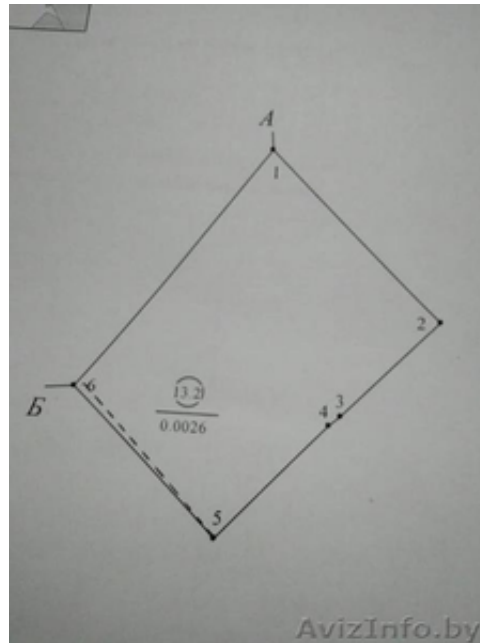

участок 25 соток под ИЖС недалеко от Бреста

Брест, Беларусь

Недорого участок под строительство жилого дома 2 км от п. Мухавец (Подлесье-Каменецкое), рядом река Каменка, участок 25 соток (приватизированный) ухоженный правильной формы (квадратный), электричество, газ. Ж/д станция рядом. На участке имеется хозпостройки, деревянный дом. Рядом с участком имеется зона отдыха – небольшое озеро, сосновый лес - бор. Очень красивое живописное и спокойное место. Участок расположен высоко, не топит, очень плодородная почва. Все необходимые документы имеются на руках. Торг