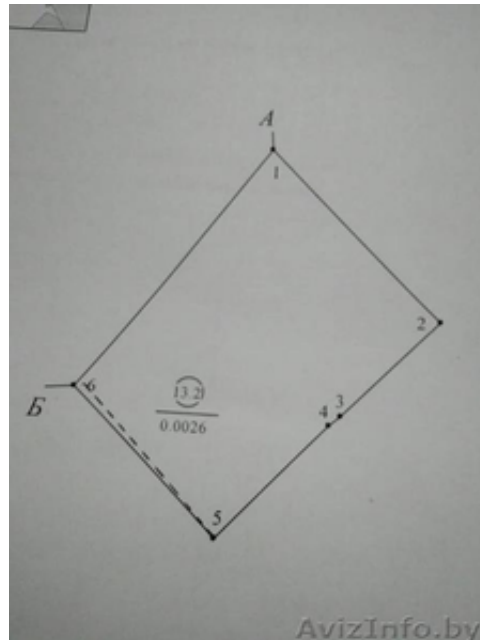

## участок 25 соток под ИЖС недалеко от Бреста

Брест, Беларусь

Недорого участок под строительство жилого дома 2 км от п. Мухавец (Подлесье-Каменецкое), рядом река Каменка, участок 25 соток (приватизированный) ухоженный правильной формы (квадратный), электричество, газ. Ж/д станция рядом. На участке имеется хозпостройки, деревянный дом. Рядом с участком имеется зона отдыха – небольшое озеро, сосновый лес - бор. Очень красивое живописное и спокойное место. Участок расположен высоко, не топит, очень плодородная почва. Все необходимые документы имеются на руках. Торг