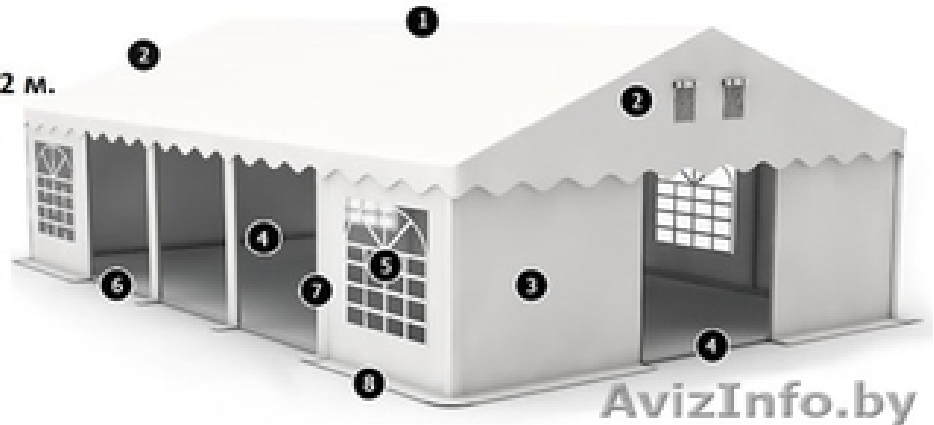

## Комерческий Шатер (5м x 20м) 100 м.кв Стандарт+

- 1 Обшивка Крыша PVC 500 гр/м<sup>2</sup>
- 2 Два вентиляционных отверстия на каждой стене
- 3 Боковая облицовка PVC 400 гр/м<sup>2</sup>
- 4 Два входа на ползунках
- 5 Окна прозрачные
- 6 Стороны можно снять каждые 2 м.
- 7 Липучки – уплотнители
- 8 Фартук – дренаж

Палатки имеют два отдельных входа, которые расположены на противоположных сторонах. Высота двух входов 2 метра. Ширина первой зоны составляет 2 м, а другой 1 м. Оба входа снабжены ползунками. После устранения резинок можно создать вход в шатер в любой части ширины тента размером до 3 м. Более длинные стороны делятся на два сегмента метров. Это позволяет торговым палаткам свободно их настраивать в соответствии с вашими потребностями.

Крыша палатки изготовлена из PVC 500г/м<sup>2</sup>. Боковые стены сделаны ПВХ 400 г / м<sup>2</sup>. Крыша полностью водонепроницаемая и устойчивая к воздействию ультрафиолетовых лучей. Палатки торговые устойчивы к температурам от - 30\*С до +60\*С.

Применен также дренаж, так что вода не накапливается в центре палатки. Для лучшей циркуляции воздуха в коммерческих палатках установлены вентиляционные отверстия.

Для лучшей устойчивости, все сочетающие торговые палатки сделаны в новой технологии, где болты проходят через трубы к розетке. Для того, чтобы лучше зафиксировать палатку до земли, трубы оснащают специальными подпорками с отверстиями. Все элементы конструкции оцинкованы.