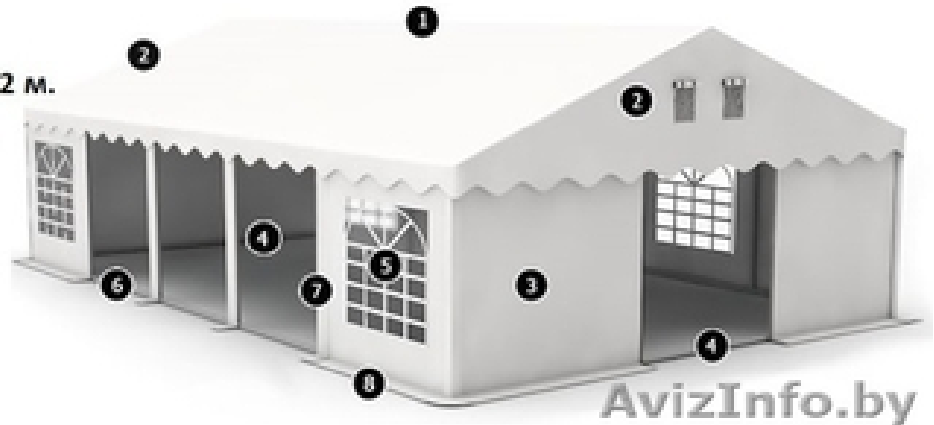

Комерческий Шатер (5м х 20м) 100 м.кв Стандарт+

- 1 Обшивка Крыша PVC 500 гр/м²
- 2 Два вентиляционных отверстия на каждой стене
- 3 Боковая облицовка PVC 400 гр/м²
- 4 Два входа на ползунках
- 5 Окна прозрачные
- 6 Стороны можно снять каждые 2 м.
- 7 Липучки – уплотнители
- 8 Фартук – дренаж

Палатки имеют два отдельных входа, которые расположены на противоположных сторонах. Высота двух входов 2 метра. Ширина первой зоны составляет 2 м, а другой 1 м. Оба входа снабжены ползунками. После устранения резинок можно создать вход в шатер в любой части ширины тента размером до 3 м. Более длинные стороны делятся на два сегмента метров. Это позволяет торговым палаткам свободно их настраивать в соответствии с вашими потребностями.

Крыша палатки изготовлена из PVC 500г/м². Боковые стены сделаны ПВХ 400 г / м². Крыша полностью водонепроницаемая и устойчивая к воздействию ультрафиолетовых лучей. Палатки торговые устойчивы к температурам от - 30*С до +60*С.

Применен также дренаж, так что вода не накапливается в центре палатки. Для лучшей циркуляции воздуха в коммерческих палатках установлены вентиляционные отверстия.

Для лучшей устойчивости, все сочетающие торговые палатки сделаны в новой технологии, где болты проходят через трубы к розетке. Для того, чтобы лучше зафиксировать палатку до земли, трубы оснащают специальными подпорками с отверстиями. Все элементы конструкции оцинкованы.