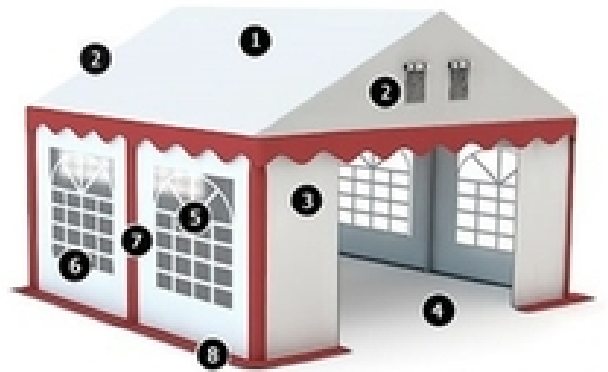

## Комерческий Шатер (4м х4м) 16 м.кв Стандарт

1. Обшивка Крыша PVC 500 гр/м<sup>2</sup>
2. По два вентиляционных отверстий на каждой стене
3. Боковая обшивка PVC 400 гр/м<sup>2</sup>
4. Два входа на ползунках
5. Окна прозрачные
6. Съёмные стороны каждые 2 м
7. Липучки для уплотнения стенок
8. Фартук - дренаж

### Рамка конструкции

Тент имеет конструкцию из стальных оцинкованных труб  $\varnothing 38\text{мм}$ , они подключены к коммутаторам  $\varnothing 42\text{мм}$ . Для лучшей устойчивости, все сочетающие торговые палатки сделаны в новой технологии, где болты проходят через трубы к розетке. Для того, чтобы лучше зафиксировать палатку до земли, трубы оснащают специальными подпорками с отверстиями. Все элементы конструкции оцинкованы.

Крыша палатки изготовлена из PVC 500г/м<sup>2</sup>. Боковые стены сделаны ПВХ 400 г / м<sup>2</sup>. Крыша полностью водонепроницаемая и устойчивая к воздействию ультрафиолетовых лучей. Палатки торговые устойчивы к температурам от  $-30^{\circ}\text{C}$  до  $+60^{\circ}\text{C}$ . Применен также дренаж, так что вода не накапливается в центре палатки. Для лучшей циркуляции воздуха в коммерческих палатках установлены вентиляционные отверстия.