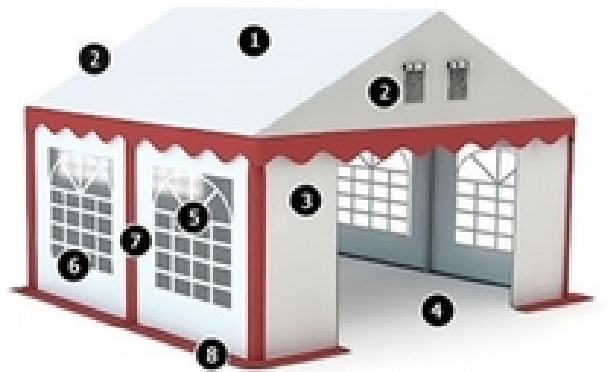

Комерческий Шатер (4м х4м) 16 м.кв Стандарт

1. Обшивка Крыша PVC 500 гр/м²
2. По два вентиляционных отверстий на каждой стене
3. Боковая обшивка PVC 400 гр/м²
4. Два входа на ползунках
5. Окна прозрачные
6. Съёмные стороны каждые 2 м
7. Липучки для уплотнения стенок
8. Фаргук - дренаж

AvizInfo.by

Брест, Беларусь

Рамка конструкции

Тент имеет конструкцию из стальных оцинкованных труб $\varnothing 38\text{мм}$, они подключены к коммутаторам $\varnothing 42\text{мм}$. Для лучшей устойчивости, все сочетающие торговые палатки сделаны в новой технологии, где болты проходят через трубы к розетке. Для того, чтобы лучше зафиксировать палатку до земли, трубы оснащают специальными подпорками с отверстиями. Все элементы конструкции оцинкованы.

Крыша палатки изготовлена из PVC 500г/м². Боковые стены сделаны ПВХ 400 г / м². Крыша полностью водонепроницаемая и устойчивая к воздействию ультрафиолетовых лучей. Палатки торговые устойчивы к температурам от -30°C до $+60^{\circ}\text{C}$. Применен также дренаж, так что вода не накапливается в центре палатки. Для лучшей циркуляции воздуха в коммерческих палатках установлены вентиляционные отверстия.