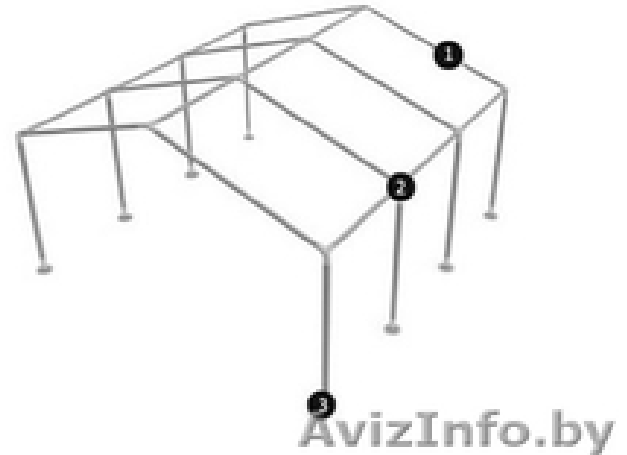

Комерческий Шатер (4м x 12м) Стандарт

- ❶ Оцинкованная стальная рама \varnothing 38 мм
- ❷ Места стыков опорной рамы \varnothing 42 мм
- ❸ Трубы с подпорками

Брест, Беларусь

Тент имеет конструкцию из стальных оцинкованных труб \varnothing 38мм, они подключены к коммутаторам \varnothing 42мм. Для лучшей устойчивости, все сочетающие торговые палатки сделаны в новой технологии, где болты проходят через трубы к розетке. Для того, чтобы лучше зафиксировать палатку до земли, трубы оснащают специальными подпорками с отверстиями. Все элементы конструкции оцинкованы.

Палатки имеют два отдельных входа, которые расположены на противоположных сторонах. Высота двух входов 2 метра. Ширина первой зоны составляет 2 м, а другой 1 м. Оба входа снабжены ползунками. После устранения резинок можно создать вход в шатер в любой части ширины тента размером до 3 м. Более длинные стороны делятся на два сегмента метров. Это позволяет торговым палаткам свободно их настраивать в соответствии с вашими потребностями.