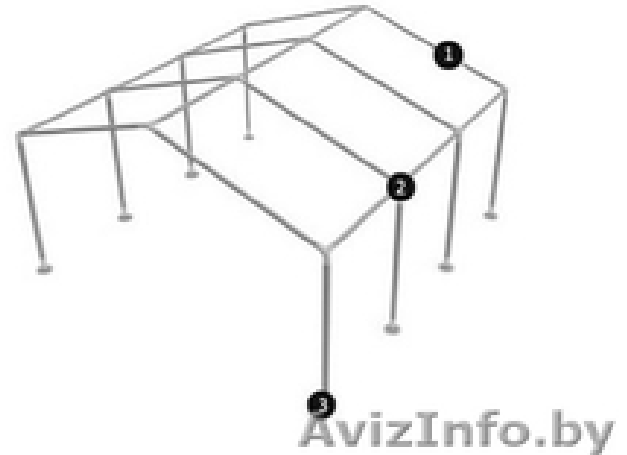

Комерческий Шатер (4м x 12м) Стандарт

- ❶ Оцинкованная стальная рама \varnothing 38 мм
- ❷ Места стыков опорной рамы \varnothing 42 мм
- ❸ Трубы с подпорами

Брест, Беларусь

Тент имеет конструкцию из стальных оцинкованных труб \varnothing 38мм, они подключены к коммутаторам \varnothing 42мм. Для лучшей устойчивости, все сочетающие торговые палатки сделаны в новой технологии, где болты проходят через трубы к розетке. Для того, чтобы лучше зафиксировать палатку до земли, трубы оснащают специальными подпорками с отверстиями. Все элементы конструкции оцинкованы.

Палатки имеют два отдельных входа, которые расположены на противоположных сторонах. Высота двух входов 2 метра. Ширина первой зоны составляет 2 м, а другой 1 м. Оба входа снабжены ползунками. После устранения резинок можно создать вход в шатер в любой части ширины тента размером до 3 м. Более длинные стороны делятся на два сегмента метров. Это позволяет торговым палаткам свободно их настраивать в соответствии с вашими потребностями.