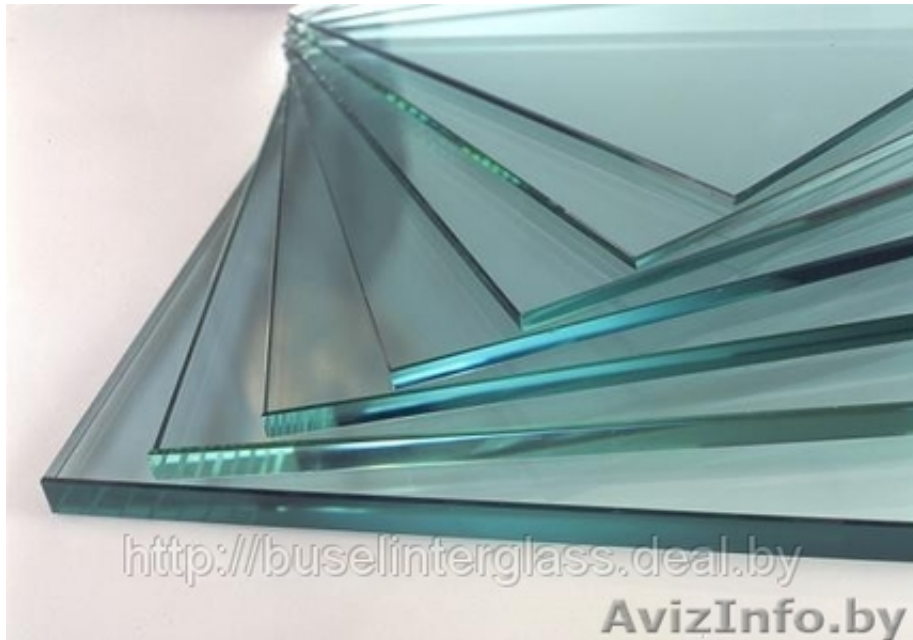

## Продажа стекла листового полированного, резка стекла

Брест, Беларусь

ЧУП «Торговый дом «Берестье-стеклоопт» (дилер ОАО «Гомельстекло» по Брестской области) предлагает следующие виды стекла в оптом и розницу за наличный и безналичный расчет:

- стекло листовое полированное толщиной 4, 5, 6 мм марки М0- М7;
- джамбо-стекло;
- доставка по Брестской области по самым низким ценам специализированным транспортом, оборудованным А-стойками и связочными ремнями.

Также предприятие оказывает услугу резки стекла любого формата по желанию клиента. Имеются разные размеры стекла листового полированного: 3210x2250, 2550x1605, 2250x1605, 1605x1300, 1300x750.

---

Цена: Договорная