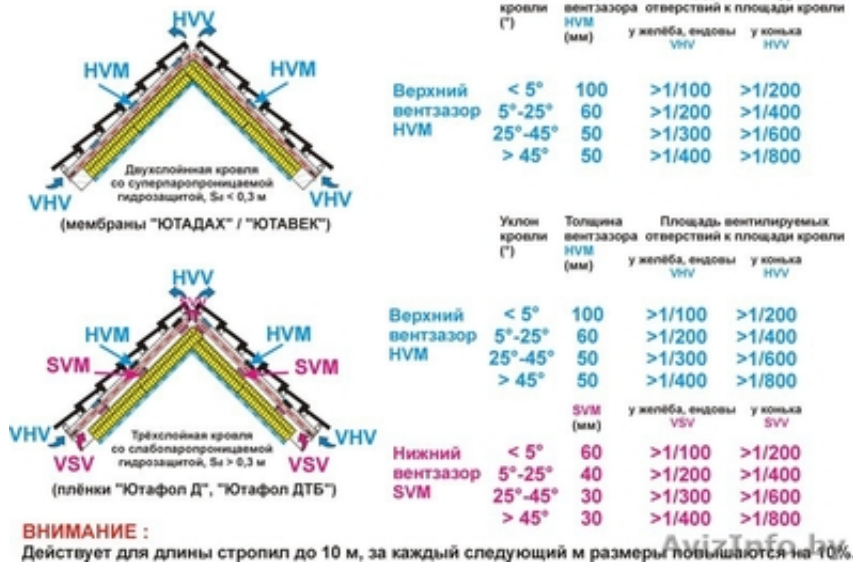

Строительные материалы от фундамента до крыши. Металлочерепица, ондулин, гибкая

Организация проветривания кровли в зависимости от разных типов и уклона

Брест, Беларусь

Строительные материалы от фундамента до крыши. Металлочерепица, ондулин, гибкая кровля, цементно-песчаная черепица, композитная черепица. Мансардные окна, водосточные системы. Фундаментные блоки, плиты перекрытия, блоки, сайдинг, утеплители (стекловата, мин. вата), плёнки паро- гидроизоляционные, обрезная и необрезная доска, стропила, металлочерепица, гибкая кровля, ондулин, цементно-песчаная черепица, элитная кровля, водосточные системы, мансардные окна, окна ПВХ, 8-029-790-41-33 Брест, ICQ#: 422-517-044, E-mail: DOMBREST@mail.ru

Посмотреть и потрогать образцы, получить необходимую консультацию и помощь в расчётах можно в ЧТУП "ОЛМИ маркетстрой" по адресу: г. Брест, ул. Сябровская, д. 51 А (район Вулька-3, отдельный вход в здании автосервиса Форсаж с обратной стороны, въезд с улицы Криштофовича)

Цена: Договорная

Тип объявления:
Продам, продажа, продаю

Торг: --

Ольха Михаил

8-029-790-41-33

ул. Сябровская, 51А