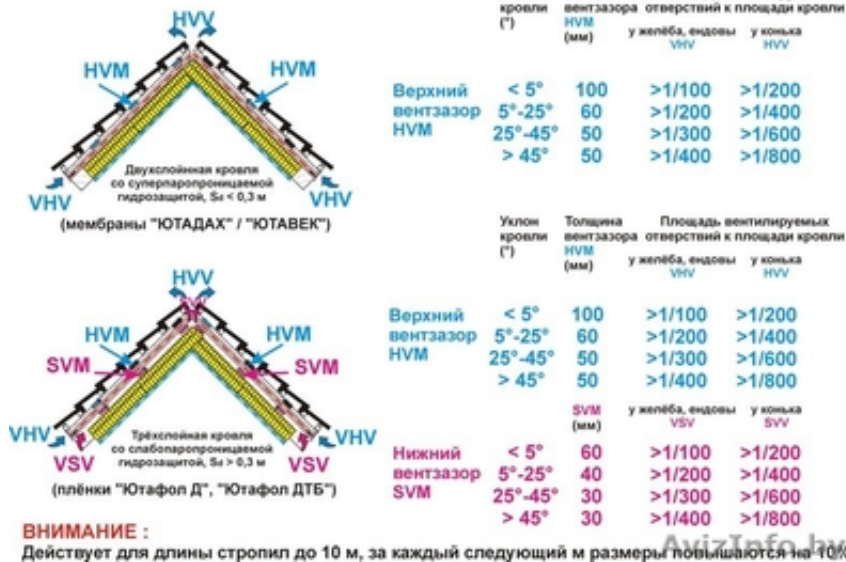

Строительные материалы от фундамента до крыши. Металлочерепица, ондулин, гибкая

Организация проветривания кровли в зависимости от разных типов и уклона

Брест, Беларусь

Строительные материалы от фундамента до крыши. Металлочерепица, ондулин, гибкая кровля, цементно-песчаная черепица, композитная черепица. Мансардные окна, водосточные системы. Фундаментные блоки, плиты перекрытия, блоки, сайдинг, утеплители (стекловата, мин. вата), плёнки паро- гидроизоляционные, обрезная и необрезная доска, стропила, металлочерепица, гибкая кровля, ондулин, цементно-песчаная черепица, элитная кровля, водосточные системы, мансардные окна, окна ПВХ, 8-029-790-41-33 Брест, ICQ#: 422-517-044, E-mail: DOMBREST@mail.ru

Посмотреть и потрогать образцы, получить необходимую консультацию и помощь в расчётах можно в ЧТУП "ОЛМИ маркетстрой" по адресу: г. Брест, ул. Сябровская, д. 51 А (район Вулька-3, отдельный вход в здании автосервиса Форсаж с обратной стороны, въезд с улицы Криштофовича)

Цена: Договорная

Тип объявления:
Продам, продажа, продаю

Торг: --

Ольха Михаил

8-029-790-41-33

ул. Сябровская, 51А