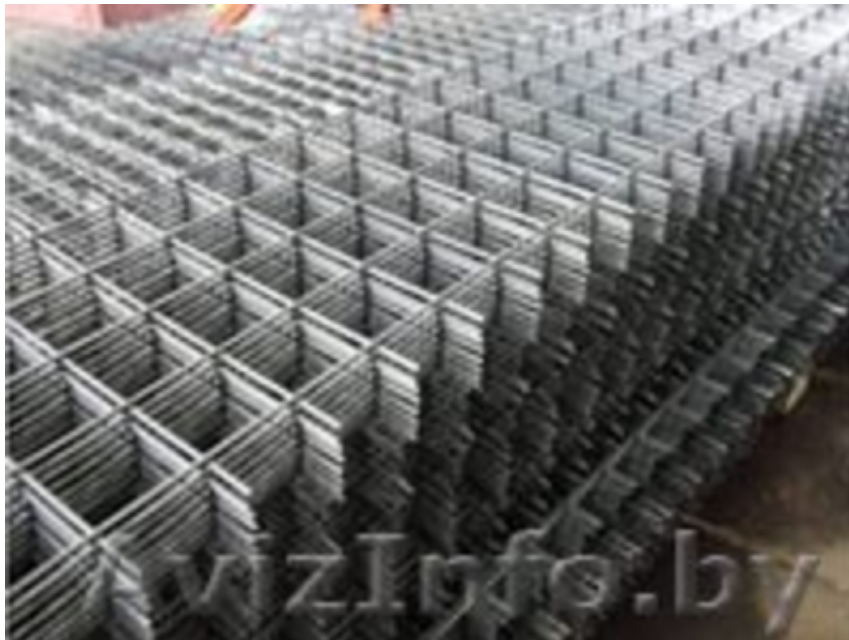

## Сетка кладочная с доставкой

Брест, Беларусь

Сетка кладочная сварная из проволоки 3, 4 или 5. Размер ячейки от 50\*50 до 200\*200. Размер карт от 250\*2000мм до 1500\*2000мм. Опт и розница. Доставка бесплатная по всей Беларуси