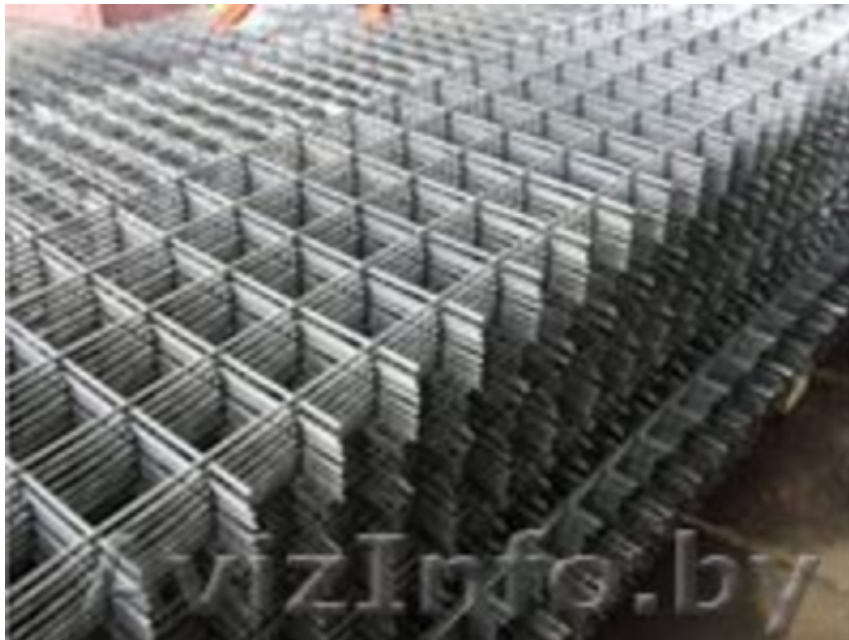

Сетка кладочная с доставкой

Брест, Беларусь

Сетка кладочная сварная из проволоки 3, 4 или 5. Размер ячейки от 50*50 до 200*200. Размер карт от 250*2000мм до 1500*2000мм. Опт и розница. Доставка бесплатная по всей Беларуси