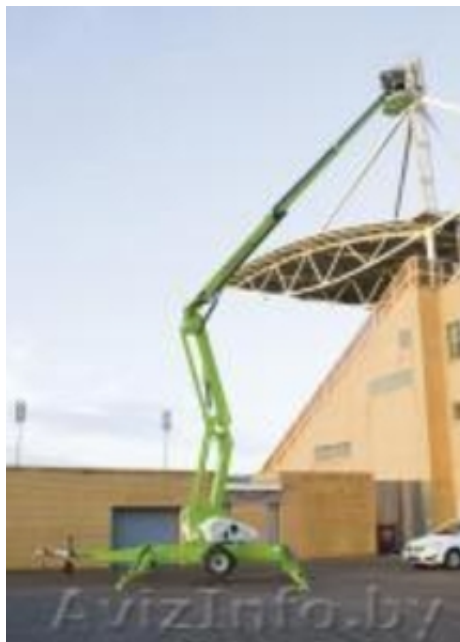

Автовышка-прицепной подъемник Nifty 210

Брест, Беларусь

Рабочая высота-21 м

Горизонтальная досягаемость-11.8 м

Грузоподъемность 225кг на самом большом удалении от центра

Цена: Договорная

Тип объявления:
Услуги, предлагаю