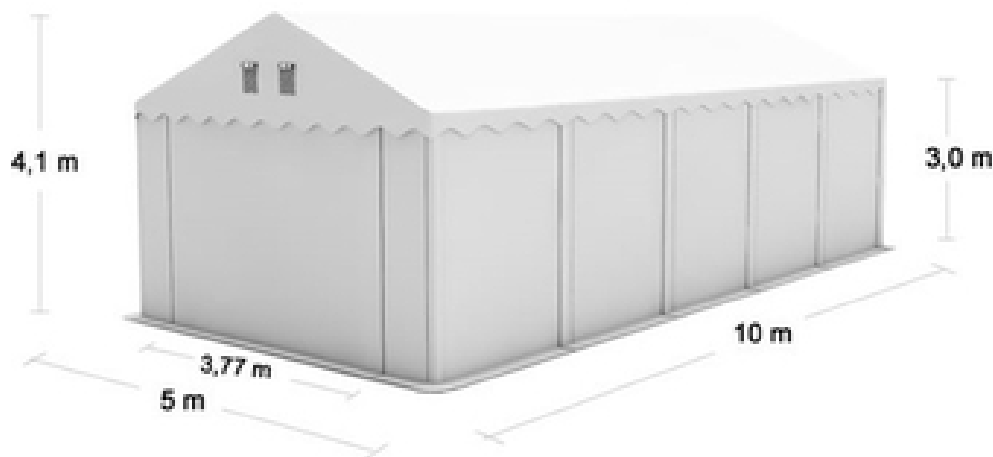

**Склад - Хранилище (5м x 10м) 50 м.кв PROFESSIONAL**

Площадь : 50 м<sup>2</sup>  
Высота на вершине: 4,1 м  
Боковая высота: 3 м.  
Ширина: 5 м.  
Длина: 10 м.  
Вес: 300 кг.

Затвор 1: 3,77 м x 3 м.  
Затвор 2: 1,60 м x 3 м

AvizInfo.by

Брест, Беларусь

**Рамка конструкции**

Тент имеет конструкцию из стальных оцинкованных труб  $\varnothing 38\text{мм}$ , они подключены к коммутаторам  $\varnothing 42\text{мм}$ . Для лучшей устойчивости, все сочетающие торговые палатки сделаны в новой технологии, где болты проходят через трубы к розетке. Для того, чтобы лучше зафиксировать палатку до земли, трубы оснащают специальными подпорками с отверстиями. Все элементы конструкции оцинкованы.

Крыша палатки изготовлена из PVC 500г/м<sup>2</sup>. Боковые стены сделаны ПВХ 400 г / м<sup>2</sup>. Крыша полностью водонепроницаемая и устойчивая к воздействию ультрафиолетовых лучей. Палатки торговые устойчивы к температурам от - 30\*С до +60\*С. Применен также дренаж, так что вода не накапливается в центре палатки. Для лучшей циркуляции воздуха в коммерческих палатках установлены вентиляционные отверстия.

**Дополнительные липучки для уплотнения стенок и крыши**

Липучки расположены таким образом, что между суставами не остается даже самый маленький разрыв, что несомненно оказывает благоприятное влияние на защиту от неблагоприятных погодных условий и на надежность всей конструкции. Это решение также важно с точки зрения эстетики в палатке. Стены идеально прилегающие друг к другу создают стройность целостность и надежность конструкции, поэтому ни снег, ни капли дождя или пыль не проходят внутрь палатки и в этот самый момент тепло не выходит наружу тента.