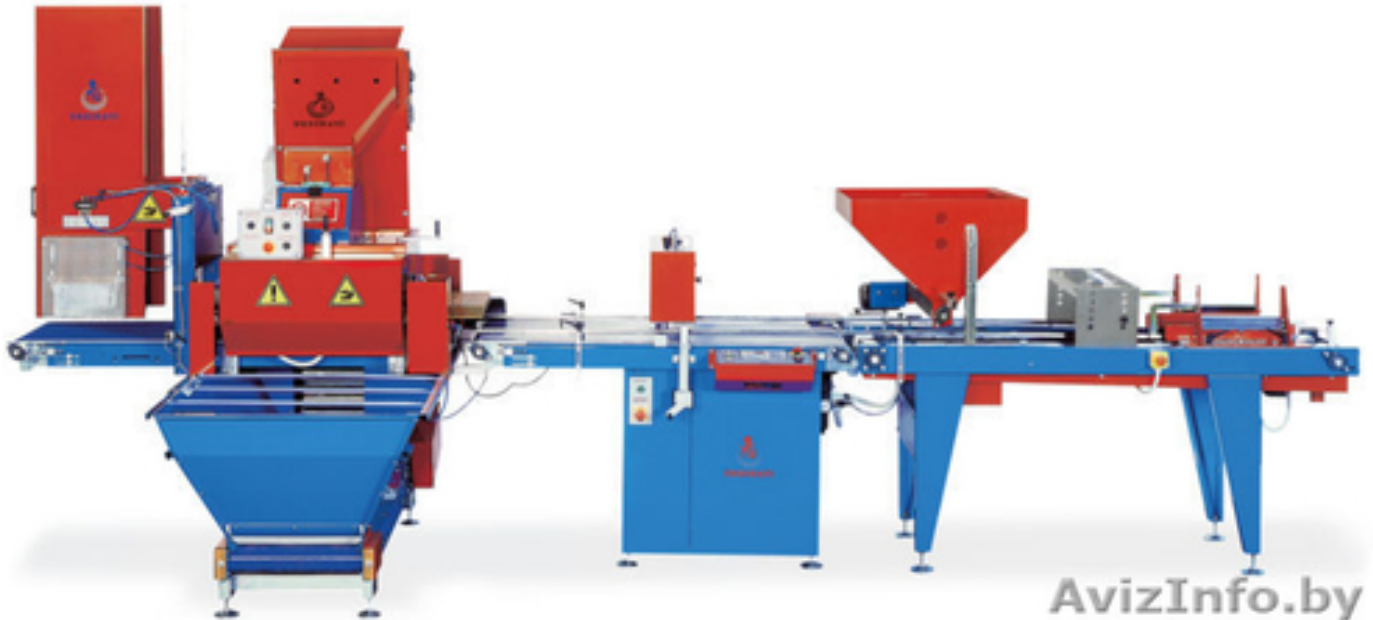

Посевная машина Карра URBINATI

Брест, Беларусь

Рядная посевная машина с электро-пневматической системой, которая подходит для большинства кассет и семян (гранулированных и не гранулированных). Машина оснащается лункокопателем. Система транспортёров позволяет сделать машину частью полной линии путём добавления торфонаполнителя, присыпки, блока увлажнения и т.д. Оснащена интегрированной панелью управления с возможностью установки до 99 программ.

Машина дает возможность посева от 2 до 99 семян в ячейку. Оборудована устройством сбора семян и вибрирующим пневматическим блоком лотка семян.

Цена: Договорная

Тип объявления:
Продам, продажа, продаю

Торг: --