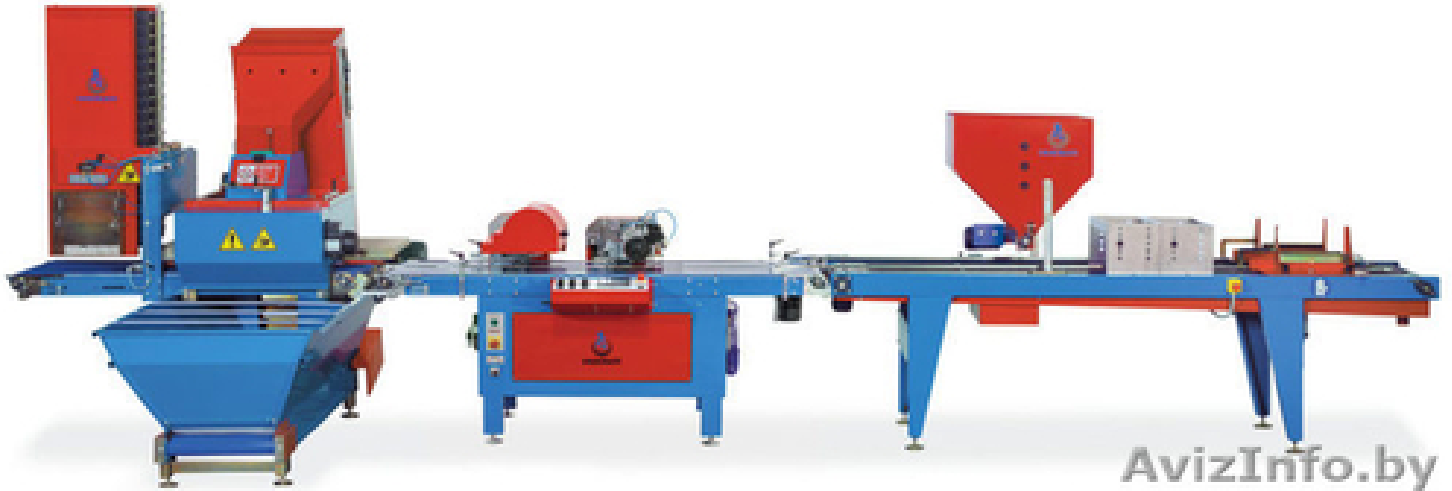

## Вакуумная сеялка в кассеты Lambda Compact URBINATI

Брест, Беларусь

Автоматическая посевная линия барабанного типа Lambda Compact предназначена для наполнения субстратом кассет, посева в кассеты семян, присыпки семян вермикулитом и увлажнения кассет. Посевное устройство барабанного типа оснащено лункокопателем и может быть легко переналажено под различные виды кассет. Лункокопатель, оснащённый приводом, обеспечивает центрирование в ячейке и правильную форму отверстия. Сменные барабаны позволяют высевать различные виды семян. Посевной блок может быть оборудован 3 посевными барабанами для мультитипосева или распределения химических гранул, с отличным сочетанием маленьких и больших семян. Смена семян или барабанов происходит быстрее, благодаря электронному управлению. Панель управления интегрирована в машину и может запоминать до 99 программ посева с мультитипосевом от 2 до 99 семян в одну ячейку. Быстрая регулировка и замена барабанов осуществляется без каких-либо инструментов. Барабан для присыпки вермикулитом или другими гранулами обеспечивает ровную присыпку и уменьшает потери.

В состав линии входит торфонаполнитель кассет RN12. Линия имеет крепкую и удлинённую базу с оцинкованной обработкой и порошковой окраской. Может быть оснащена электронным контролем положения кассеты при посеве и выходным роликовым транспортером.