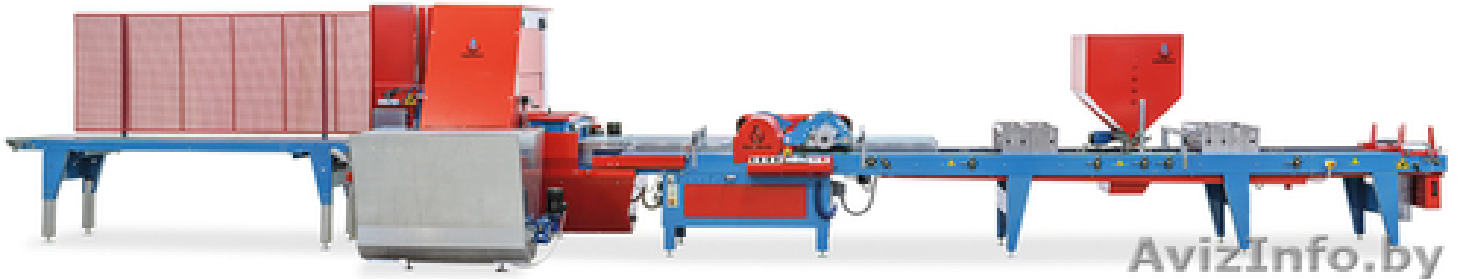

Посевная линия Sigma URBINATI

Брест, Беларусь

Автоматическая посевная линия, позволяющая упростить процесс посадки семян различных культур. Скорость посадки от 200 до 1800 лотков/кассет/час посевным барабаном. Автоматически выполняет: наполнение лотка(кассеты), посев семян, увлажнение торфо-грунта, засыпание семени, штабелирование в стопки. Для работы данной линии требуется 2 человека (установка пустого лотка(кассеты) в начале и снятие лотка(кассеты) после полного цикла высадки). Простота в использовании и обслуживании. Доступность быстрого перехода на любой размер лотка(кассеты) и вид семени. Точность высева 93-97 процентов. Возможность высева как одной семечки, так и нескольких в одну ячейку.

Составляющие машины:

- металлическая рама
- регулируемые ножки
- конвейер для продвижения кассеты
- компьютер для запуска и установки программ (скорость, кол-во, счётчик)
- бункер для семян
- всасывающее устройство с ёмкостью для оставшихся семян.
- пневматический пистолет для продувки машины.