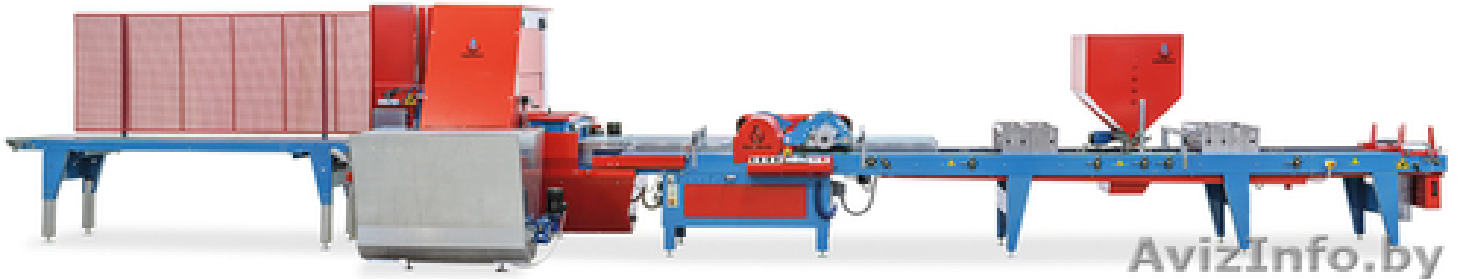

## Посевная линия Sigma URBINATI

Брест, Беларусь

Автоматическая посевная линия, позволяющая упростить процесс посадки семян различных культур. Скорость посадки от 200 до 1800 лотков/кассет/час посевным барабаном. Автоматически выполняет: наполнение лотка(кассеты), посев семян, увлажнение торфо-грунта, засыпание семени, штабелирование в стопки. Для работы данной линии требуется 2 человека (установка пустого лотка(кассеты)в начале и снятие лотка(кассеты) после полного цикла высадки). Простота в использовании и обслуживании. Доступность быстрого перехода на любой размер лотка(кассеты) и вид семени. Точность высева 93-97 процентов. Возможность высева как одной семечки, так и нескольких в одну ячейку.

Составляющие машины:

- металлическая рама
- регулируемые ножки
- конвейер для продвижения кассеты
- компьютер для запуска и установки программ (скорость, кол-во, счётчик)
- бункер для семян
- всасывающее устройство с ёмкостью для оставшихся семян.
- пневматический пистолет для продувки машины.