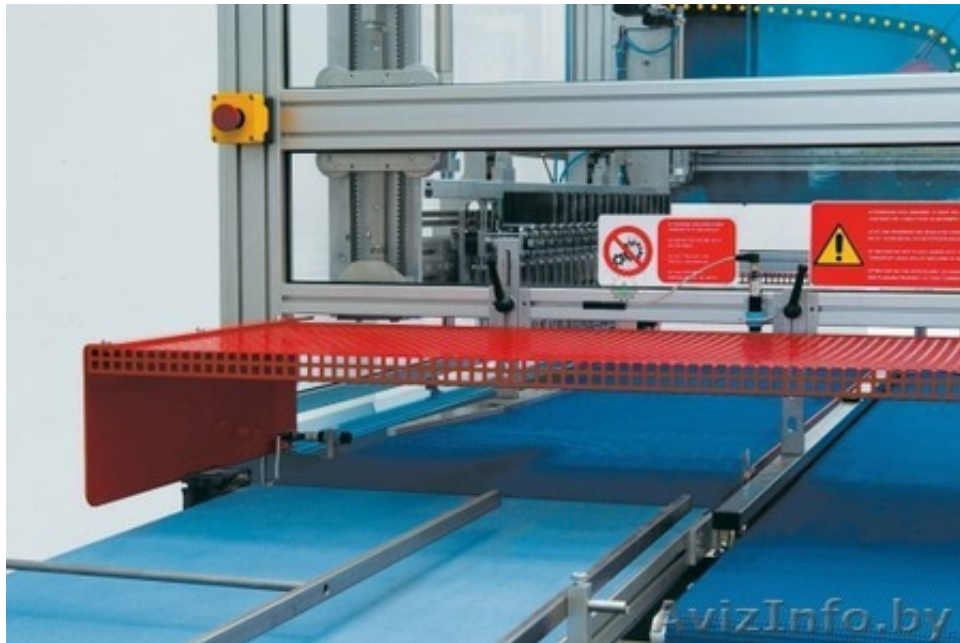

Пикировочные машины серии RW (5/8/16/24/32/64) URBINATI

Брест, Беларусь

Первые машины на рынке с индивидуально автоматизированными пальцами через беспроводную связь, которая позволяет уменьшить время обслуживания. Подходит для всех видов кассет на рынке. Производительность – до 1200 шт в час на 1 палец-захват. Максимальная ширина кассеты – 600 мм. Оборудованы контрольным терминалом с цветным сенсорным дисплеем. Возможны различные диспозиции растений в кассете. Осуществляется самодиагностика в процессе работы с выводом информации на дисплей. Доступна функция боковой подачи.

Межосевое расстояние съемных пальцев – 31 мм. Одна команда для открытия / закрытия пальца.

Пикировочная машина RW8 для горшков может быть оснащена 6 пальцами для пикировки до 4000 горшков в час. Расположение горшков на транспортере осуществляется с помощью пневматических поршней.