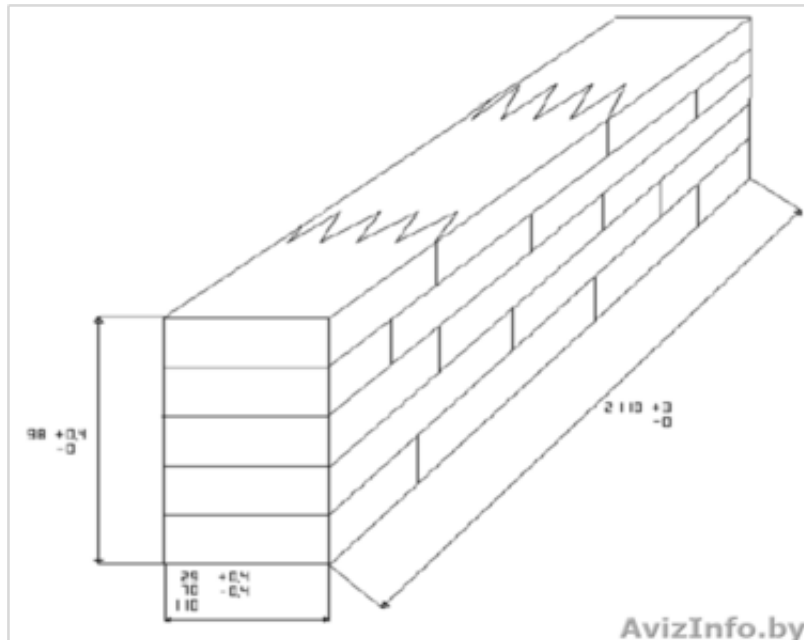

Закупка щита мебельного

Брест, Беларусь

Сорт: б/с Влажность: 8-10% Порода: берёза, сосна Сечение: 2110x98x29мм, 2110x98x70мм, 2110x98x110мм С четырёх сторон без коры, без трещин по щиту и на торцах, гниль не допускается, синева допускается, минеральные включения допускаются, допускается разноцветность, допускается ядро не выпадающее, по ширине щита щип открытый, на торцах закрытый, без шпаклевания, микрошип плотно сращенный, сучки не допускаются.