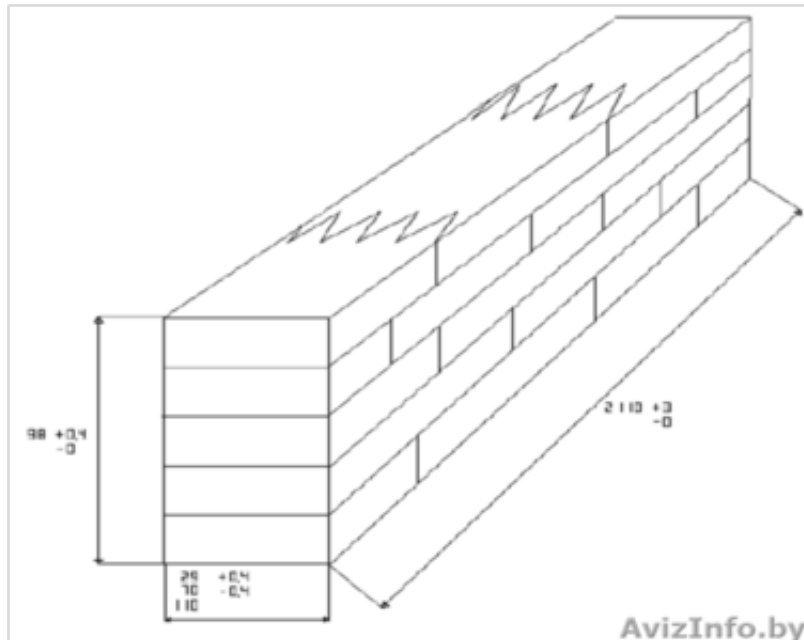

## Закупка щита мебельного

Брест, Беларусь

Сорт: б/с Влажность: 8-10% Порода: берёза, сосна Сечение: 2110x98x29мм, 2110x98x70мм, 2110x98x110мм С четырёх сторон без коры, без трещин по щиту и на торцах, гниль не допускается, синева допускается, минеральные включения допускаются, допускается разноцветность, допускается ядро не выпадающее, по ширине щита щип открытый, на торцах закрытый, без шпаклевания, микрошип плотно сращенный, сучки не допускаются.