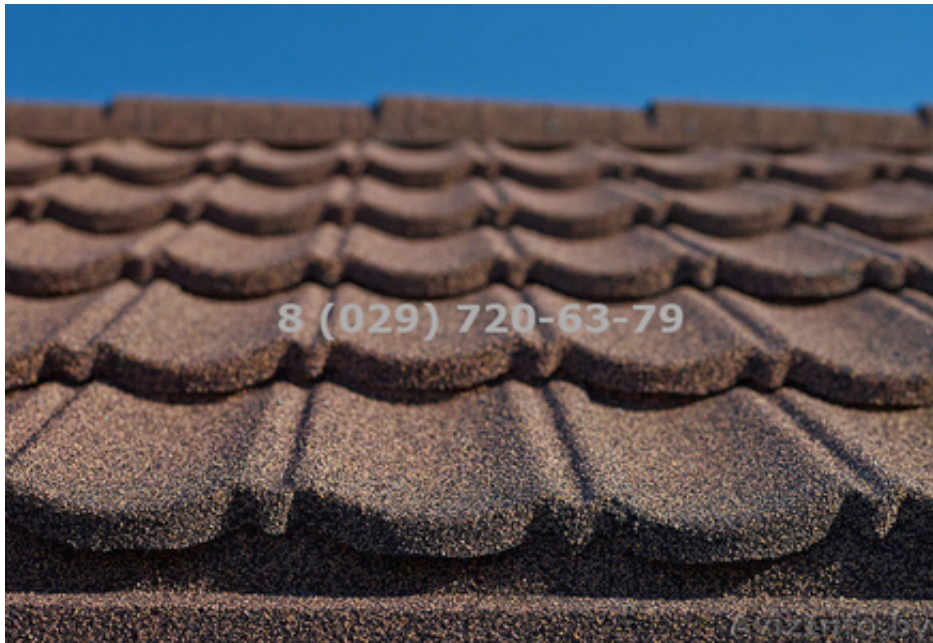

## Композитная черепица от лучших производителей

Брест, Беларусь

ЧУП "Стройблок" реализует Композитную черепицу Metrotile! Композитная черепица Metrotile, производится в Бельгии более 50 лет и поставляется в Беларусь уже 6 лет. Преимущества композитной черепицы Metrotile: Отсутствие коррозии - сталь, из которой произведен продукт Metrotile, защищен алюцинковым (Aluzinc) сплавом. Алюминий защищает стальной лист от коррозии, а цинк выполняет защиту обрезного края и защиту от царапин. Это означает, что Ваша кровля будет служить Вам максимально долго - стальные листы, покрытые алюцинком, служат в два-четыре раза дольше оцинкованных листов. Отсутствие жара на кровле - алюцинковый сплав способен отражать большую часть тепла. Для кровли это служит защитой от жара. Алюцинк выступает в качестве температурного барьера. Обычно 45 тепла проходит в здание через крышу и стены - алюмоцинковый сплав снижает этот показатель в два раза. Это означает, что кровля Metrotile обеспечивает комфортную среду проживания для тех, кто обустроил свой дом мансардным этажом - в помещении не жарко. Отсутствие "лавинообразного" схода снега - каменный гранулят, покрывающий всю продукцию Metrotile, обеспечивает полное отсутствие схода снега с кровель в периоды оттепелей, когда существует повышенная опасность "лавинообразного" схода снега. Это означает, что у Вас нет необходимости устанавливать защитные снегозадержатели по всему периметру кровли, что сэкономит Вам дополнительные средства. Малый размер панели - 1,33x0,41м позволяет максимально снизить отходы на Вашей кровле. Процент отходов на кровлях Metrotile от 4 до 9 (на самых сложных и "изломанных"). Это позволит Вам значительно сократить затраты, благодаря отсутствию лишних и неэффективных квадратных метров. Цветоустойчивость - каменный гранулят не теряет свой цвет с течением срока эксплуатации кровли (свыше 50 лет). В любое время Вы можете выйти из дома и взглянуть на свою крышу - она будет выглядеть точно так же как и в первый день монтажа. Гарантия 30 лет - благодаря высочайшему качеству стали, мы можем уверенно предоставить каждому клиенту гарантию 30 лет на продукцию Metrotile. Это позволит Вам один раз установить кровлю и в дальнейшем лишь получать удовольствие от проживания в доме, крыша которого покрыта продуктом Metrotile. Просто, великолепный внешний вид! "Оранда стройСтиль" – это строительные материалы в Бресте от лучших производителей по отличным ценам: - металлочерепица GrandLine, BlachoTrapez - гибкая кровля Shinglas, Roofshield, IKO - композитная черепица Metrotile - доборные элементы кровли - мансардные окна Velux, Fakro - окна ПВХ КВЕ, Salamander и др. - подкровельные пленки и супердиффузионные мембраны - сайдинг и софит VOX, GrandLine - минеральная вата, стекловата - блокиДемлер, газосиликатные блоки - плиты перекрытия -и многое другое. Звоните: 8 (029) 720-63-79, 800-00-26