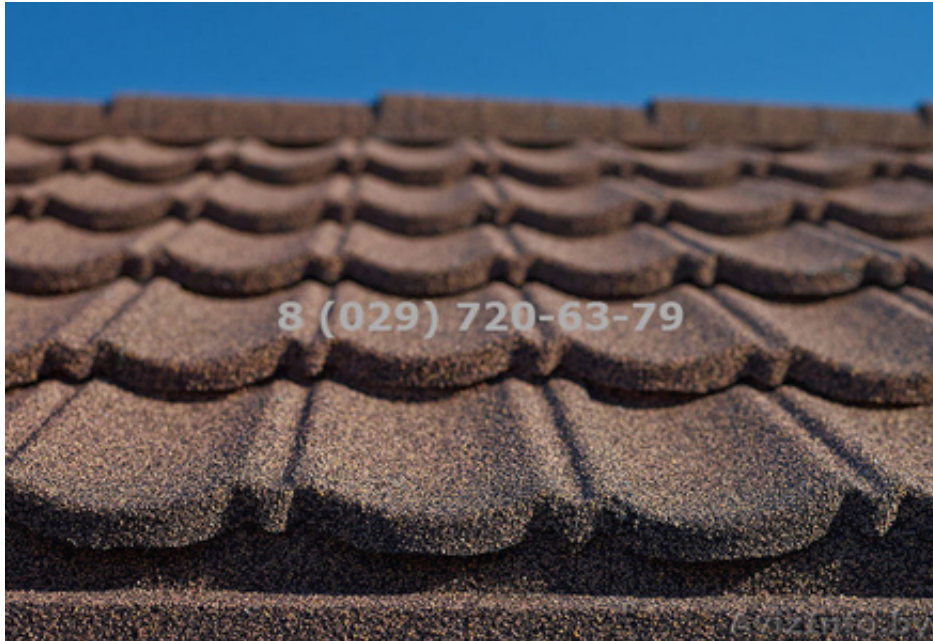

Композитная черепица от лучших производителей

Брест, Беларусь

ЧУП "Стройблок" реализует Композитную черепицу Metrotile! Композитная черепица Metrotile, производится в Бельгии более 50 лет и поставляется в Беларусь уже 6 лет. Преимущества композитной черепицы Metrotile: Отсутствие коррозии - сталь, из которой произведен продукт Metrotile, защищен алюцинковым (Aluzinc) сплавом. Алюминий защищает стальной лист от коррозии, а цинк выполняет защиту обрезного края и защиту от царапин. Это означает, что Ваша кровля будет служить Вам максимально долго - стальные листы, покрытые алюцинком, служат в два-четыре раза дольше оцинкованных листов. Отсутствие жара на кровле - алюцинковый сплав способен отражать большую часть тепла. Для кровли это служит защитой от жара. Алюцинк выступает в качестве температурного барьера. Обычно 45 тепла проходит в здание через крышу и стены - алюмоцинковый сплав снижает этот показатель в два раза. Это означает, что кровля Metrotile обеспечивает комфортную среду проживания для тех, кто обустроил свой дом мансардным этажом - в помещении не жарко. Отсутствие "лавинообразного" схода снега - каменный гранулят, покрывающий всю продукцию Metrotile, обеспечивает полное отсутствие схода снега с кровель в периоды оттепелей, когда существует повышенная опасность "лавинообразного" схода снега. Это означает, что у Вас нет необходимости устанавливать защитные снегозадержатели по всему периметру кровли, что сэкономит Вам дополнительные средства. Малый размер панели - 1,33x0,41м позволяет максимально снизить отходы на Вашей кровле. Процент отходов на кровлях Metrotile от 4 до 9 (на самых сложных и "изломанных"). Это позволит Вам значительно сократить затраты, благодаря отсутствию лишних и неэффективных квадратных метров. Цветоустойчивость - каменный гранулят не теряет свой цвет с течением срока эксплуатации кровли (свыше 50 лет). В любое время Вы можете выйти из дома и взглянуть на свою крышу - она будет выглядеть точно так же как и в первый день монтажа. Гарантия 30 лет - благодаря высочайшему качеству стали, мы можем уверенно предоставить каждому клиенту гарантию 30 лет на продукцию Metrotile. Это позволит Вам один раз установить кровлю и в дальнейшем лишь получать удовольствие от проживания в доме, крыша которого покрыта продуктом Metrotile. Просто, великолепный внешний вид! "Оранда стройСтиль" – это строительные материалы в Бресте от лучших производителей по отличным ценам: - металлочерепица GrandLine, BlachoTrapez - гибкая кровля Shinglas, Roofshield, IKO - композитная черепица Metrotile - доборные элементы кровли - мансардные окна Velux, Fakro - окна ПВХ КВЕ, Salamander и др. - подкровельные пленки и супердиффузионные мембраны - сайдинг и софит VOX, GrandLine - минеральная вата, стекловата - блокиДемлер, газосиликатные блоки - плиты перекрытия -и многое другое. Звоните: 8 (029) 720-63-79, 800-00-26